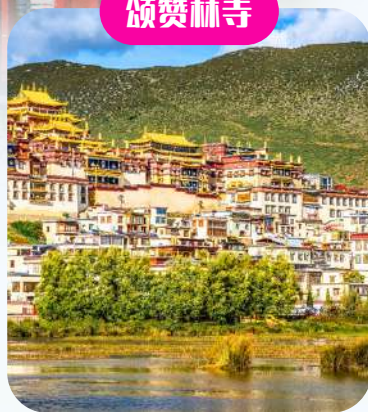

无购物站&无自费项目
NO SHOPPING & NO OPTIONAL

直飞大理
DIRECT FLIGHT
TO DALI

EXPLORE WESTERN YUNNAN : DALI + LUGU LAKE + LIJIANG + SHANGRILA

探秘滇西秘境

8D
7N

中国云南
CHINA YUNNAN

大理+泸沽湖+丽江+香格里拉

颂赞佛寺

包含往返机票
RETURN AIRFARE

精选4星酒店
ACCOMMODATION

特色膳食餐饮
SPECIALTY CUISINE

专业导游服务
GUIDE SERVICES

2+1VIP游览巴士
2+1 VIP COACH