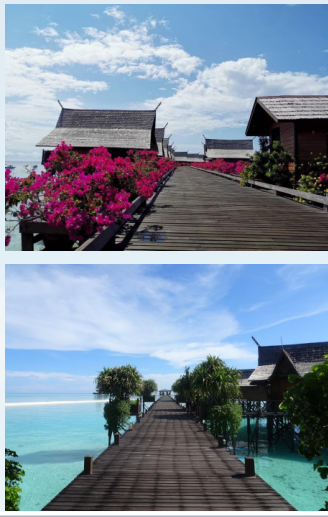

配套包含:

- 西巴丹岛卡帕莱度假村住宿 (两人一房为准)
- 每日自助早/午/晚餐 及下午茶点
- 日间提供茶或咖啡、冷水和果汁
- 在度假村范围浮潜。
- 往返斗湖机场到仙本那市区的接送服务 (单程约70分钟)
- 往返仙本那码头至西巴丹岛卡帕莱度假村的船班接送服务 (单程约40分钟/拼船)
- 所有船班行程及海上运动活动均视当日的天气和海况而定。

Accommodation 住宿
Sipadan Kapalai Resort
 西巴丹岛卡帕莱度假村