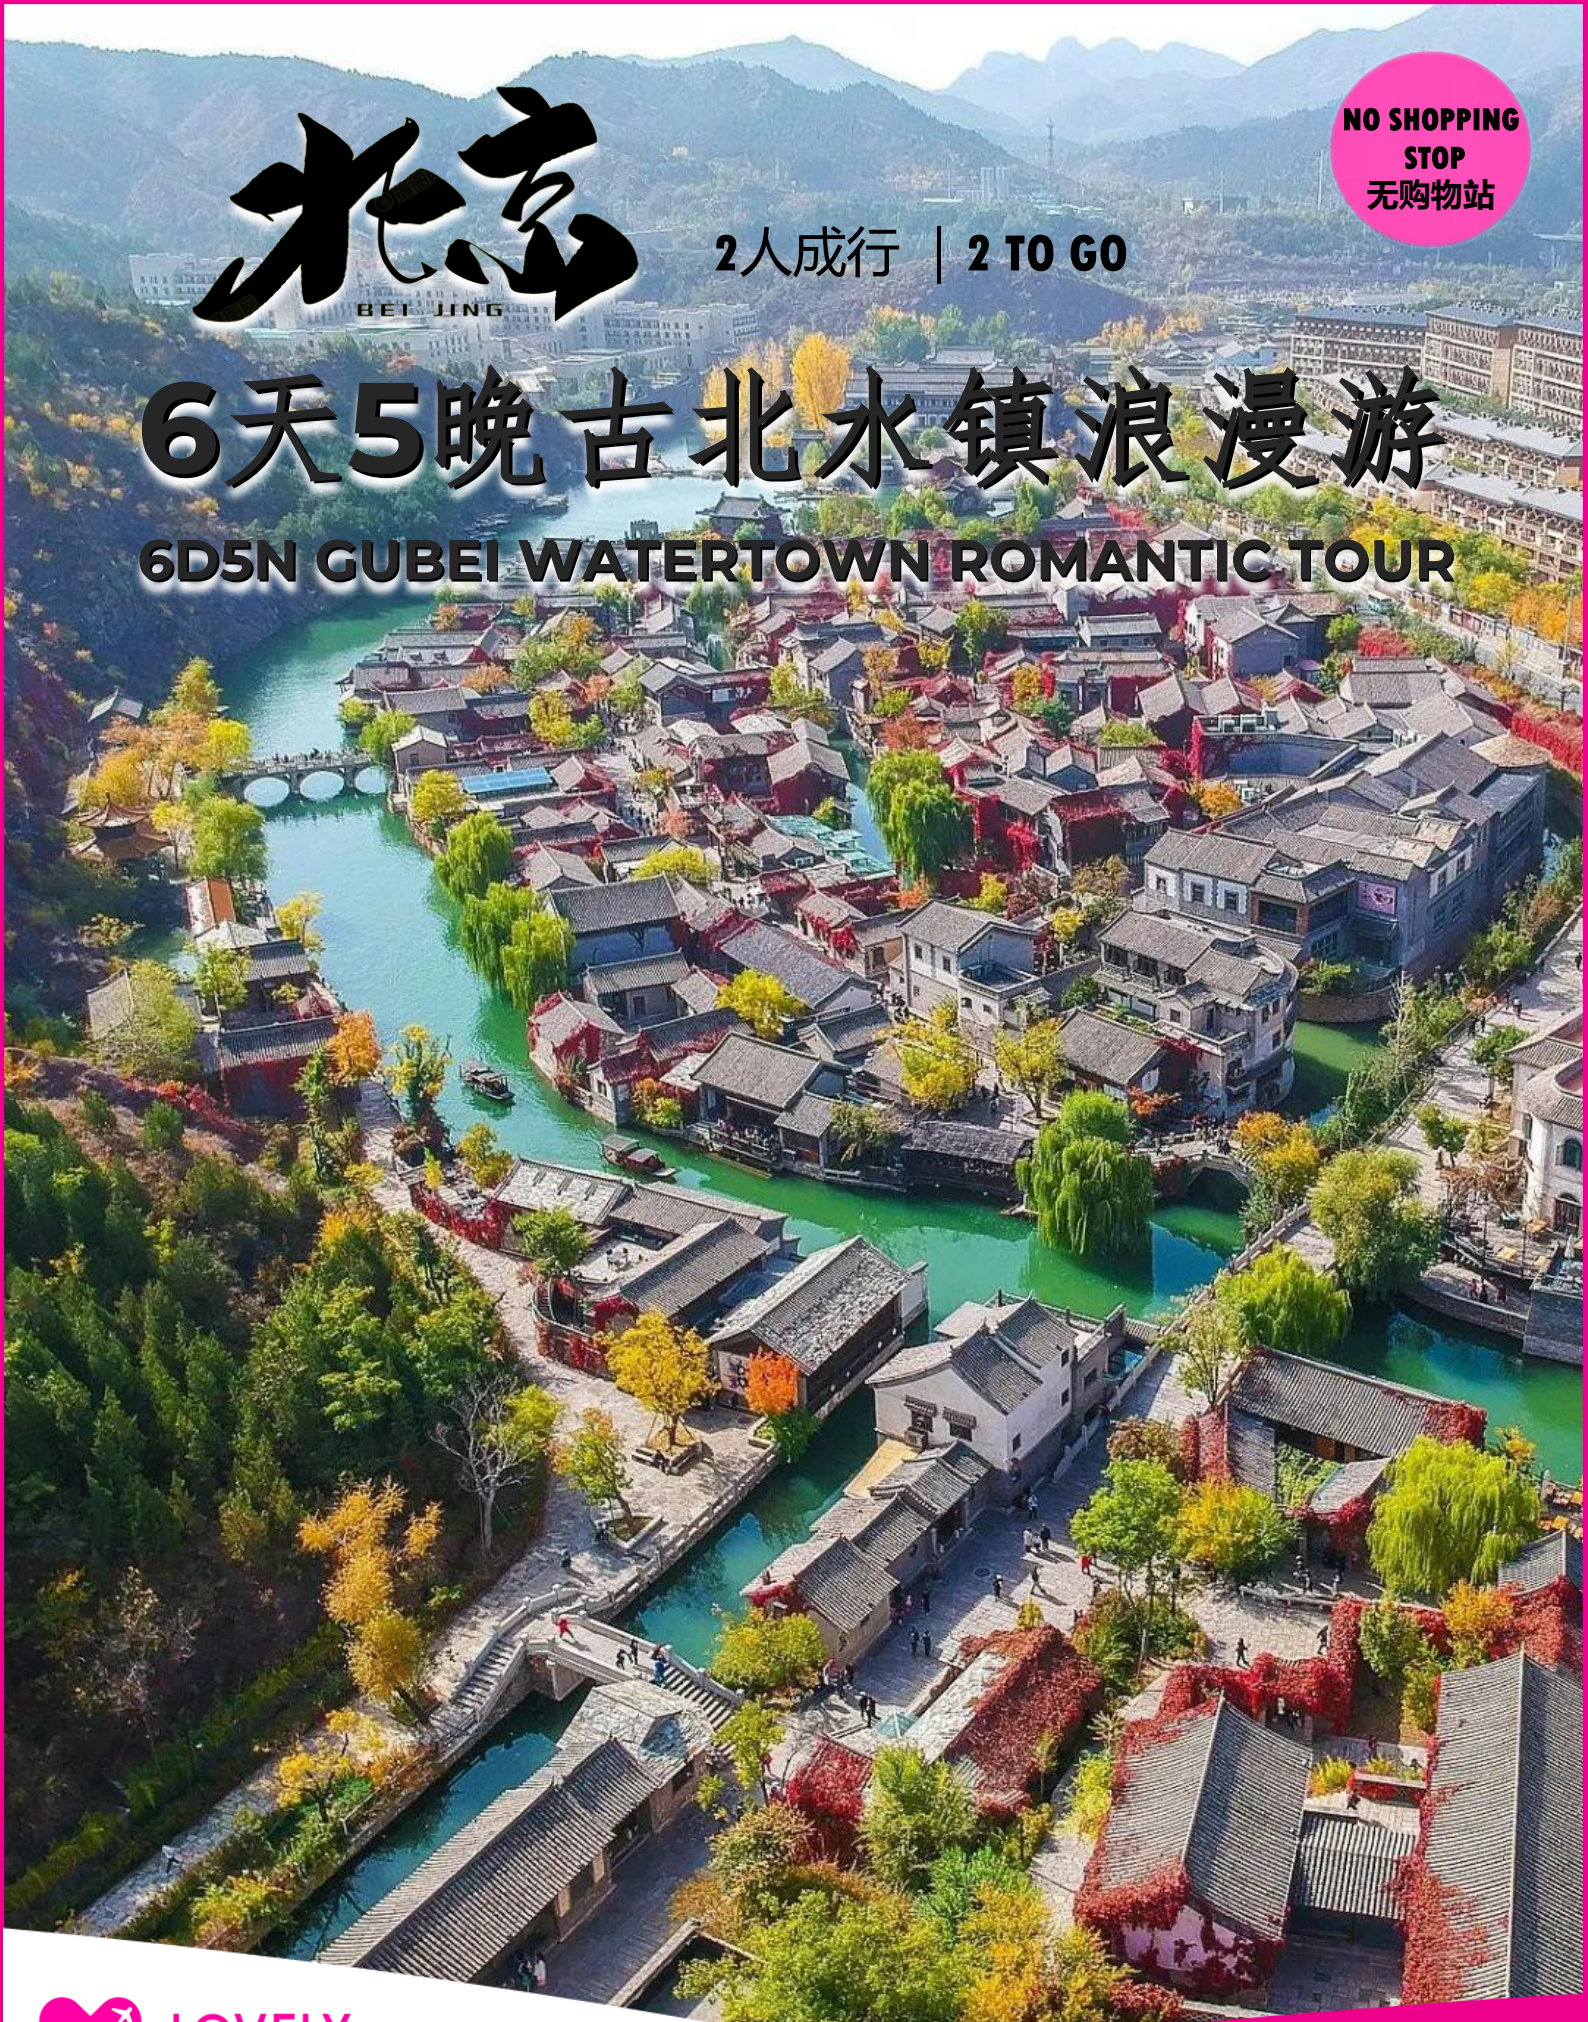

北京

BEI JING

2人成行 | 2 TO GO

NO SHOPPING
STOP
无购物站

6天5晚古北水镇浪漫游

6D5N GUBEI WATERTOWN ROMANTIC TOUR

我爱旅游

LOVELY
VACATION

DAY 2 第二天 Beijing 北京 (M餐: 早B/午L/晚D)

After breakfast, proceed to 早餐之后, 前往

- Tiananmen Square 天安门广场
- The Great Hall of the People (Outlook) 人民大会堂 (外观)
- The Monument To The People's Heroes 人民英雄纪念碑
- The Forbidden City 故宫 (又名紫禁城)
- Wangfujing Street 王府井大街